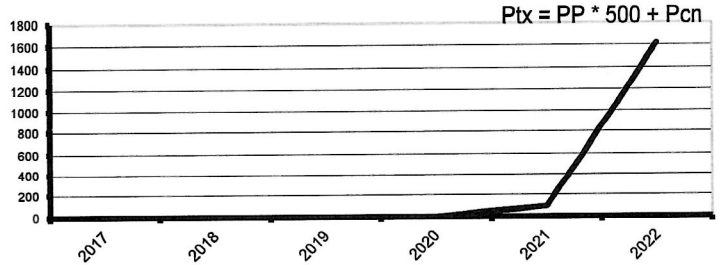

CLASSEMENT 2021 - 2022

2008397

PIOGER Marie Chantal
24 rue de la Fuie des Vignes
0

#28/01/1950

61000 ALENCON

		Pcn	PP
	Reste saison précédente après abattement :	46	0
	Gagnés cette saison :	1577	0
2022	4 Série Carreau	1623	0
2021	4 Série Trèfle	91	0
2020	4 Série Trèfle */*	0	0
2019		0	0
2018		0	0
2017		0	0
Finales Nationales		0	0