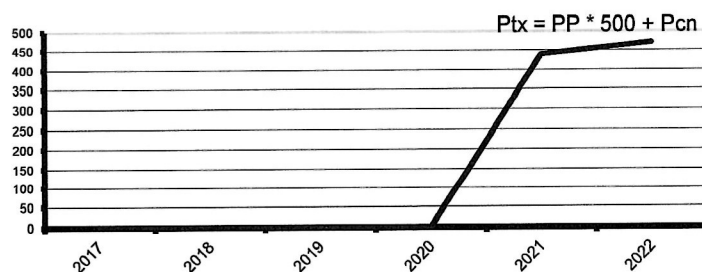

CLASSEMENT 2021 - 2022

1022460

LEBON Pascal

#19/07/1962

Les Erables

0

00000 VERNEUSSES

Pcn PP

Reste saison précédente après abattement : 220 0

Gagnés cette saison : 251 0

2022 4 Série Carreau 471 0

2021 4 Série Carreau 439 0

2020 4 Série Trèfle */* 0 0

2019 0 0

2018 0 0

2017 0 0

Finales Nationales 0 0

Comité et Club début 0 0

Open Nationaux 0 0

Club suite 251 0

7222411 Tournoi Conches Novembre 2021 50 0

7222416 Régularité Conches Tarot Club 03 04 2022 151 0

7222417 Régularité Conches Tarot Club 01 05 2022 50 0

Championnats Ligue et Comité 0 0

Régularisation, Séjours et Stages 0 0