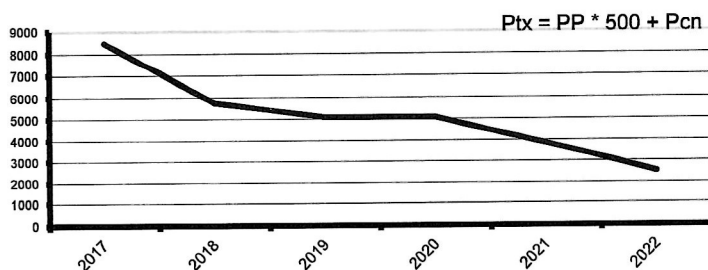

Fédération Française de Tarot
Allée des Teppes
71 380 OSLON

CLASSEMENT 2021 - 2022

1019285

GUITTON Bernard

#05/09/1956

0
0

99998

0

	Pcn	PP
Reste saison précédente après abattement :	1429	2
Gagnés cette saison :	102	0

2022	4 Série Pique	1531	2
2021	4 Série Pique	2858	2
2020	3 Série Trèfle	4074	2
2019	3 Série Trèfle	4074	2
2018	3 Série Carreau	4750	2
2017	3 Série Carreau	7493	2