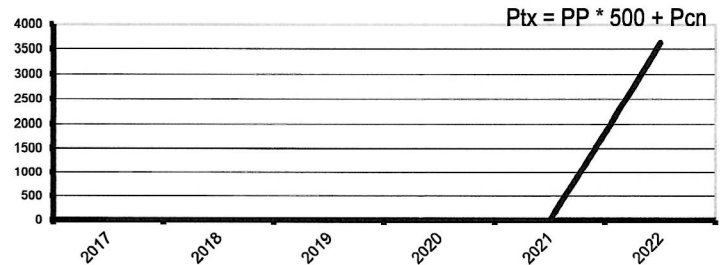

Finales Nationales

0 0

Comité et Club début

0 0

Open Nationaux

0 0

Club suite

490 0

7220733 Couronne 07 05 2022	50	0
7221707 Régularité La Marquise Doudevillaise du 13 03 2022	85	0
7222302 Tournoi de l'excuse de pont-audemer du 27/11/2021	50	0
7222308 Tournoi Pont d'Audemer 21/05/2022	50	0
7222416 Régularité Conches Tarot Club 03 04 2022	50	0
7222507 Régularité Tarot des Mines - Potigny 05 04 2022	50	0
7222509 Régularité Tarot des Mines - Potigny 17 05 2022	50	0
7231002 Beauvais dimanche 09 Janvier 2022	105	0

Championnats Ligue et Comité

2137 2

5221301 Championnat Promo Normandie S2	1764	2
5222502 Championnat Lib. Senior 8322 T2 - 211020	373	0

Régularisation, Séjours et Stages

0 0