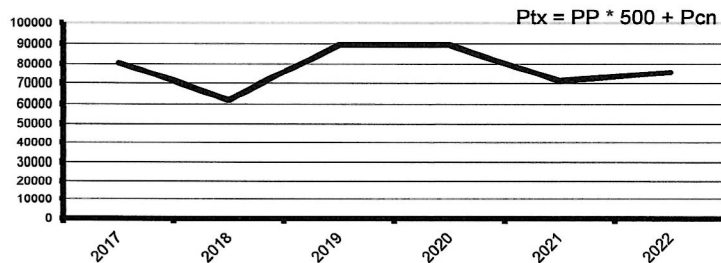

CLASSEMENT 2021 - 2022

1008611

DESHAYES Daniel
21 route de Saint Paul
0

#31/08/1956

27500 PONT-AUDEMER

Année	Série	Pcn	PP
Reste saison précédente après abattement :			
		11526	64
Gagnés cette saison :			
		13360	37
2022	2 Série Pique	24886	101
2021	2 Série Pique	23051	96
2020	1 Série Carreau	28203	123
2019	1 Série Carreau	28203	123
2018	2 Série Pique	25519	73
2017	1 Série Carreau	36521	88

Finales Nationales 0 0

Comité et Club début 0 0

Open Nationaux 0 0

Club suite 0 0

Code	Compétition	Pcn	PP
Championnats Ligue et Comité			
5221901	Championnat Normandie Open 1	491	0
5221902	Championnat Open Normandie - Demi	579	0
5221903	Championnat Open Normandie Finale	2368	18
5222101	Championnat Normandie Libre ind	1211	0
5222301	Championnat Normandie Libre par 4	1238	0
5223101	Championnat Normandie TD1	2214	11
5223201	Championnat Normandie TD2	2592	3
5224201	Championnat Normandie QD2	2667	5

Régularisation, Séjours et Stages 0 0