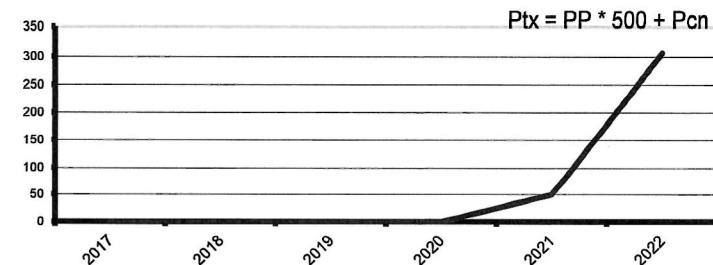

Régularisation, Séjours et Stages 0 0

Fédération Française de Tarot
Allée des Teppes
71 380 OSLON

CLASSEMENT 2021 - 2022

2008461

VINCENT Odile
 24 rue du Carmel
 0

#26/11/1946

14100 LISIEUX

| | Pcn | PP |
|--|------------|----------|
| Reste saison précédente après abattement : | 25 | 0 |
| Gagnés cette saison : | 282 | 0 |
| 2022 4 Série Trèfle | 307 | 0 |
| 2021 4 Série Trèfle | 50 | 0 |
| 2020 4 Série Trèfle */* | 0 | 0 |
| 2019 | 0 | 0 |
| 2018 | 0 | 0 |
| 2017 | 0 | 0 |
| Finales Nationales | 0 | 0 |