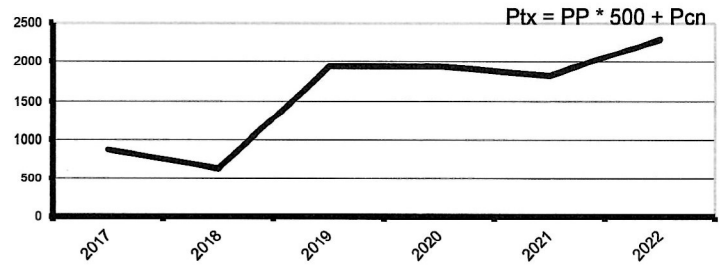

Régularisation, Séjours et Stages 0 0

Fédération Française de Tarot
Allée des Teppes
71 380 OSLON

CLASSEMENT 2021 - 2022

1019114

LECERF Hubert
3 route de Caen
0

#24/08/1949

27500 TOUTAINVILLE

| | | Pcn | PP |
|--------------------|--|-------------|----------|
| | Reste saison précédente après abattement : | 911 | 0 |
| | Gagnés cette saison : | 1388 | 0 |
| 2022 | 4 Série Cœur | 2299 | 0 |
| 2021 | 4 Série Cœur | 1821 | 0 |
| 2020 | 4 Série Cœur | 1936 | 0 |
| 2019 | 4 Série Cœur | 1936 | 0 |
| 2018 | 4 Série Carreau | 638 | 0 |
| 2017 | 4 Série Carreau | 875 | 0 |
| Finales Nationales | | 0 | 0 |