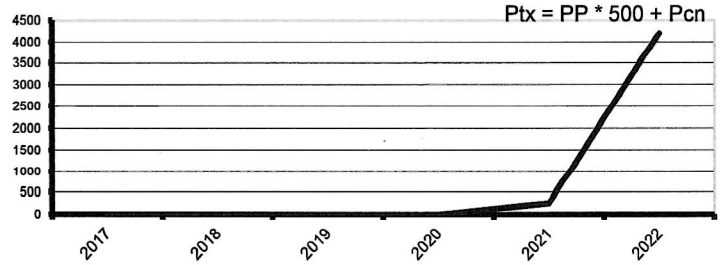

27260 EPAIGNES

		Pcn	PP
	Reste saison précédente après abattement :	122	0
	Gagnés cette saison :	4090	0
2022	4 Série Cœur	4212	0
2021	4 Série Carreau	244	0
2020	4 Série Trèfle */*	0	0
2019		0	0
2018		0	0
2017		0	0
Finales Nationales		0	0

Comité et Club début

0 0

Open Nationaux 0 0

Club suite

287 0

7220504 Régularité TC Ouistreham 210924	50	0
7222301 Tournoi L'Excuse de Pont Audemer 30 10 2021	137	0
7222306 Tournoi Club de l'Excuse de Pont-Audemer 26 03 2022	50	0
7222307 Tournoi Club de l'Excuse de Pont-Audemer 30 04 2022	50	0

		Pcn	PP
Championnats Ligue et Comité		2867	0
5221501	Championnat Normandie Ind Sénior	655	0
5222502	Championnat Lib. Senior 8322 T2 - 211020	133	0
5224301	Championnat Normandie QD3	2079	0

		Pcn	PP
Régularisation, Séjours et Stages		936	0
9962101	Stage adultes 2021 Tournoi Accueil	50	0
9964001	Stage Adulte Tournoi Attaque - Défenses 2021	442	0
9964101	Stage Adulte Quadrettes 2021	444	0