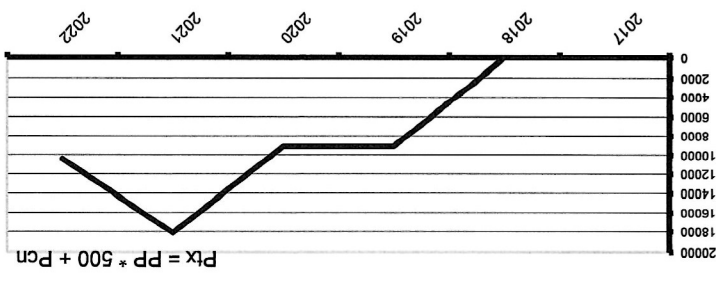

Fédération Française de Tarot
 Allée des Teppes
 71 380 OSLON

CLASSEMENT 2021 - 2022

1004264

HERICHON Daniel
 20 rue Raspail
 0

#13/03/1947

76320 CAUDEBEC LES ELBEUF

2022 3 Série Carreau 5874 9
 2021 3 Série Pique 11647 13
 2020 3 Série Cœur 5582 7
 2019 3 Série Cœur 5582 7
 2018 0 0
 2017 0 0