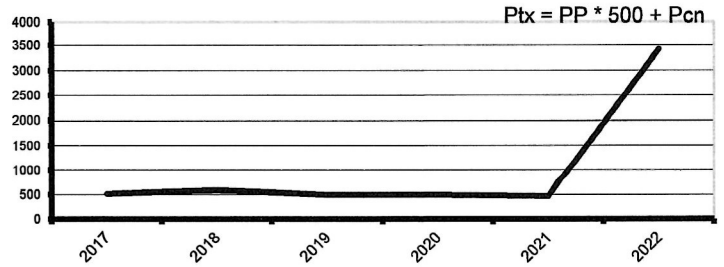

27500 PONT-AUDEMER

		Pcn	PP
Reste saison précédente après abattement :		233	0
Gagnés cette saison :		3192	0
2022	4 Série Cœur	3425	0
2021	4 Série Carreau	466	0
2020	4 Série Carreau	490	0
2019	4 Série Carreau	490	0
2018	4 Série Carreau	580	0
2017	4 Série Carreau	514	0
Finales Nationales		0	0

Comité et Club début

0 0

Open Nationaux 0 0

Club suite

287 0

7220507 Festival Ouistreham Tri Ve 01-10-21

187 0

7222304 Tournoi Club de l'EXCUSE DE PONT AUDEMER 29 01 2022

50 0

7222307 Tournoi Club de l'Excuse de Pont-Audemer 30 04 2022

50 0

Championnats Ligue et Comité		2905	0
5222502 Championnat Lib. Senior 8322 T2 - 211020		727	0
5222505 Championnat Libre Senior 8322 T5 - 220120		99	0
5224301 Championnat Normandie QD3		2079	0

Régularisation, Séjours et Stages 0 0