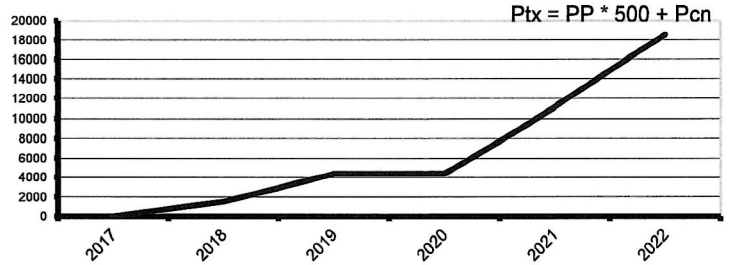

Régularisation, Séjours et Stages 0 0

Fédération Française de Tarot
Allée des Teppes
71 380 OSLON

CLASSEMENT 2021 - 2022

1019411

VINCENT Denis
 24 rue du Carmel
 0

#04/10/1946

14100 LISIEUX

| | | Pcn | PP |
|--|--|--------------|----------|
| Reste saison précédente après abattement : | | | |
| | | 4817 | 2 |
| Gagnés cette saison : | | | |
| | | 11724 | 2 |
| 2022 | 3 Série Carreau | 16541 | 4 |
| 2021 | 3 Série Carreau | 9634 | 3 |
| 2020 | 4 Série Pique | 4326 | 0 |
| 2019 | 4 Série Pique | 4326 | 0 |
| 2018 | 4 Série Cœur | 1517 | 0 |
| 2017 | 4 Série Trèfle | 50 | 0 |
| Finales Nationales | | | |
| | | 500 | 0 |
| 1252502 | Championnat de France Libre Séniors Salies | 500 | 0 |