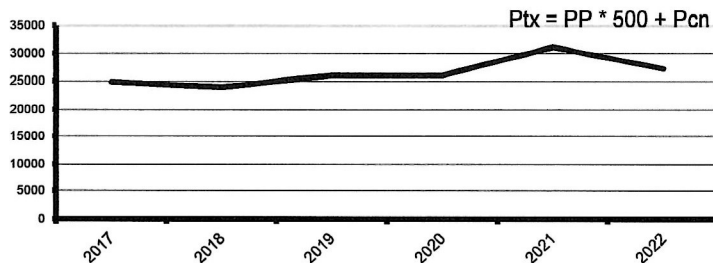

27310 BOURG-ACHARD

Comité et Club début

0 0

	Pcn	PP
Reste saison précédente après abattement :	11819	10
Gagnés cette saison :	10335	0
2022	3 Série Cœur	22154
2021	2 Série Trèfle	23637
2020	3 Série Cœur	20966
2019	3 Série Cœur	20966
2018	3 Série Cœur	21402
2017	3 Série Carreau	23791
Finales Nationales	2070	0
1212101 Championnat de France Pontarlier Qualificatif	2070	0

Open Nationaux	1500	0
2212101 Open National Pontarlier Libre jeudi soir	1500	0

Championnats Ligue et Comité	4932	0
5222201 Championnat Normandie Libre duo	326	0
5223201 Championnat Normandie TD2	2349	0
5224301 Championnat Normandie QD3	2257	0

Régularisation, Séjours et Stages	0	0

Club suite	1833	0
7220515 TC Ouistreham Triplettes du 01-2022	220	0
7220725 Couronnais samedi 02 10 2021	108	0
7220727 Grand Couronne Décembre 2021	50	0
7220730 Régularité Le Tarot Couronnais 05 02 2022	99	0
7220732 CHALLENGE AVRIL 2022	50	0
7220734 CHALLENGE COURONNAIS 26 05 2022	119	0
7221701 Régularité La Marquise Doudevillaise 05 09 2021	50	0
7221702 Régularité La Marquise Doudevillaise 17 10 2021	77	0
7221707 Régularité La Marquise Doudevillaise du 13 03 2022	50	0
7222302 Tournoi de l'excuse de pont-audemer du 27/11/2021	50	0
7222303 Tournoi des Arbitres EPA - 21/11/27	50	0
7222306 Tournoi Club de l'Excuse de Pont-Audemer 26 03 2022	50	0
7222307 Tournoi Club de l'Excuse de Pont-Audemer 30 04 2022	440	0
7222414 Challenge Conches Tarot Club 06 02 2022	50	0
7222416 Régularité Conches Tarot Club 03 04 2022	270	0
7222505 Régularité Tarot des Mines - Potigny 220201	50	0
7222507 Régularité Tarot des Mines - Potigny 05 04 2022	50	0