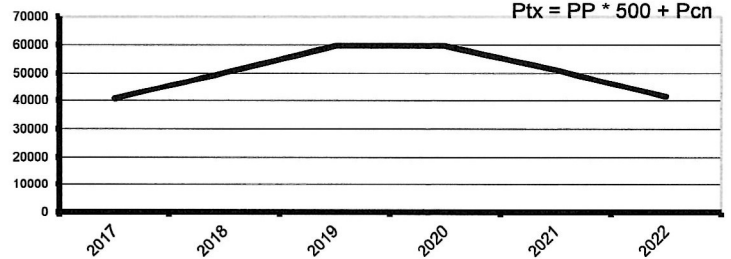

76120 GRAND QUEVILLY

	Pcn	PP
Reste saison précédente après abattement :	12871	34
Gagnés cette saison :	9834	3
2022 2 Série Trèfle	22705	37
2021 2 Série Cœur	25742	51
2020 2 Série Cœur	32136	55
2019 2 Série Cœur	32136	55
2018 2 Série Cœur	28738	43
2017 2 Série Cœur	18637	44
Finales Nationales	500	0
1252502 Championnat de France Libre Séniors Salies	500	0

Comité et Club début

0 0

Open Nationaux 0 0

Club suite

1193 0

7111006 BREUIL LIBRE DU 08 11 2019	113	0
7220105 Evreux samedi 26 06 2021	50	0
7220515 TC Ouistreham Triplettes du 01-2022	220	0
7220725 Couronnais samedi 02 10 2021	50	0
7220734 CHALLENGE COURONNAIS 26 05 2022	50	0
7221702 Régularité La Marquise Doudevillaise 17 10 2021	50	0
7221706 Tournoi La Marquise Doudevillaise du 20 02 2022	50	0
7221707 Régularité La Marquise Doudevillaise du 13 03 2022	50	0
7221708 Tournoi La Marquise Doudevillaise du 10 04 2022	50	0
7222303 Tournoi des Arbitres EPA - 21/11/27	260	0
7222305 l'Excuse de Pont-Audemer 26 02 2022	50	0
7222306 Tournoi Club de l'Excuse de Pont-Audemer 26 03 2022	50	0
7222413 Régularité Conches Tarot Club 03 01 2022	50	0
7222414 Challenge Conches Tarot Club 06 02 2022	50	0
7231002 Beauvais dimanche 09 Janvier 2022	50	0

Championnats Ligue et Comité	Pcn	PP
3831201 Championnat 2ème Série Picardie-Normandie	1555	3
5221901 Championnat Normandie Open 1	768	0
5221902 Championnat Open Normandie - Demi	762	0
5222301 Championnat Normandie Libre par 4	1009	0
5222501 Championnat Libre Senior 8322 T1 - 210928	106	0
5222502 Championnat Lib. Senior 8322 T2 - 211020	1491	0
5222505 Championnat Libre Senior 8322 T5 - 220120	50	0
5223201 Championnat Normandie TD2	2349	0
5229801 Championnat Normandie Réclamation 2019-2021	51	0

Régularisation, Séjours et Stages 0 0