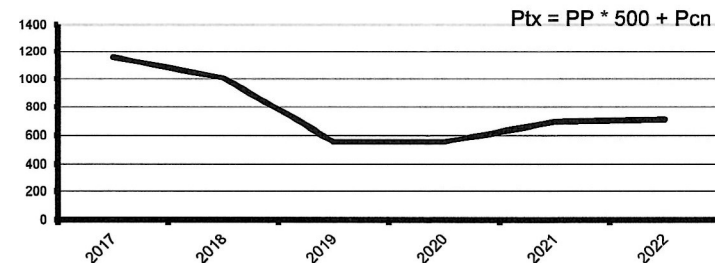

Comité et Club début 0 0

Open Nationaux 0 0 Club suite 0 0

Championnats Ligue et Comité 360 0

5222501 Championnat Libre Senior 8322 T1 - 210928 50 0

5229801 Championnat Normandie Réclamation 2019-2021 310 0

Régularisation, Séjours et Stages 0 0