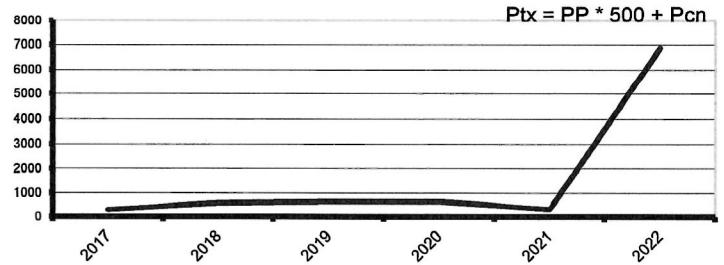

CLASSEMENT 2021 - 2022

1019119

LEBLANC Gérard
 42 rue du Moulin de Vièvre
 0

#20/07/1947

27290 SAINT-PHILBERT-SUR-RISLE

| | Pcn | PP |
|--|-------------|----------|
| Reste saison précédente après abattement : | 164 | 0 |
| Gagnés cette saison : | 6710 | 0 |
| 2022 3 Série Trèfle | 6874 | 0 |
| 2021 4 Série Carreau | 327 | 0 |
| 2020 4 Série Carreau | 653 | 0 |
| 2019 4 Série Carreau | 653 | 0 |
| 2018 4 Série Carreau | 595 | 0 |
| 2017 4 Série Carreau | 296 | 0 |
| Finales Nationales | 500 | 0 |
| 1212102 Championnat de France Pontarlier Libre | 500 | 0 |