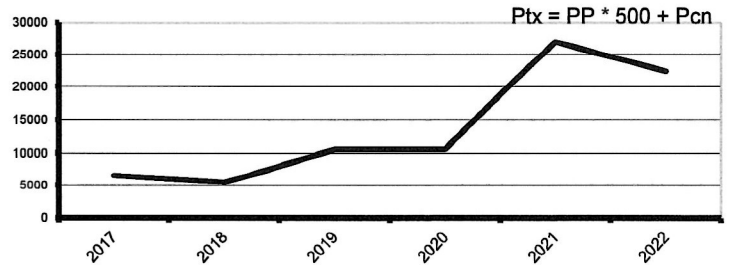

CLASSEMENT 2021 - 2022

2007437

MANSOIS Nathalie
55 rue de la Madeleine
0

#10/01/1962

27500 PONT-AUDEMER

Comité et Club début

0 0

	Pcn	PP
Reste saison précédente après abattement :	7989	15
Gagnés cette saison :	6847	0
2022 3 Série Cœur	14836	15
2021 3 Série Pique	15977	22
2020 3 Série Cœur	5079	11
2019 3 Série Cœur	5079	11
2018 3 Série Carreau	3498	4
2017 3 Série Cœur	4099	5

Finales Nationales

0 0

Open Nationaux

0 0

Club suite

757 0

7220503 Régularité TC Ouistreham 210918	79	0
7220515 TC Ouistreham Triplettes du 01-2022	220	0
7220517 Régularité TC Ouistreham 29-01-2022	50	0
7222301 Tournoi L'Excuse de Pont Audemer 30 10 2021	50	0
7222304 Tournoi Club de l'EXCUSE DE PONT AUDEMER 29 01 2022	77	0
7222305 l'Excuse de Pont-Audemer 26 02 2022	50	0
7222308 Tournoi Pont d'Audemer 21/05/2022	231	0

Championnats Ligue et Comité

5990 0

5221301 Championnat Promo Normandie S2	1058	0
5222201 Championnat Normandie Libre duo	326	0
5223201 Championnat Normandie TD2	2349	0
5224301 Championnat Normandie QD3	2257	0

Régularisation, Séjours et Stages

100 0

9962105 Stage Adukte Libre vendredi 2021	50	0
9962201 Stage Adulte Libre duo 2021	50	0