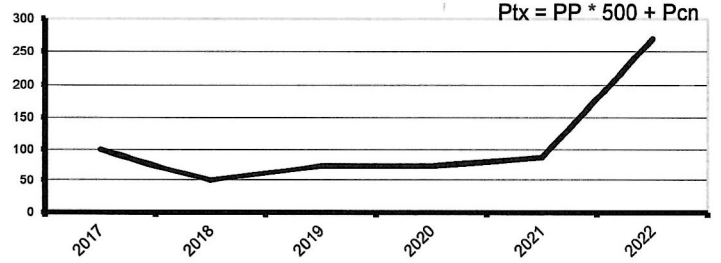

Finales Nationales

0 0

Comité et Club début

0 0

Open Nationaux

0 0

Club suite

0 0

Championnats Ligue et Comité

0 0

Régularisation, Séjours et Stages

226 0

9964001 Stage Adulte Tournoi Attaque - Défenses 2021

226 0