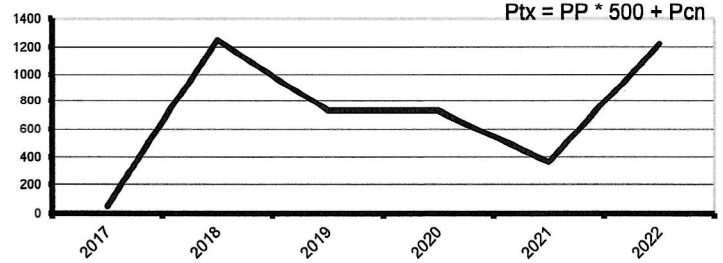

Fédération Française de Tarot
Allée des Teppes
71 380 OSLON

CLASSEMENT 2021 - 2022

2007604

LECOQ Jocelyne
 Le Savourey
 0

#23/12/1946

27230 SAINT AUBIN DE SCELLON

| | | Pcn | PP |
|--|------------------------|-------------|----------|
| Reste saison précédente après abattement : | | 182 | 0 |
| Gagnés cette saison : | | 1040 | 0 |
| 2022 | 4 Série Carreau | 1222 | 0 |
| 2021 | 4 Série Carreau | 363 | 0 |
| 2020 | 4 Série Carreau | 726 | 0 |
| 2019 | 4 Série Carreau | 726 | 0 |
| 2018 | 4 Série Cœur | 1252 | 0 |
| 2017 | 4 Série Trèfle | 50 | 0 |
| Finales Nationales | | 0 | 0 |