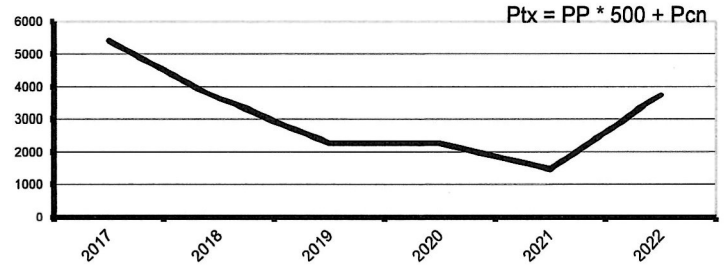

27500 PONT AUDEMER

		Pcn	PP
Reste saison précédente après abattement :		490	1
Gagnés cette saison :		2728	0
2022	4 Série Pique	3218	1
2021	4 Série Pique	980	1
2020	4 Série Pique	1762	1
2019	4 Série Pique	1762	1
2018	4 Série Pique	3102	1
2017	3 Série Trèfle	4914	1
Finales Nationales		0	0

Comité et Club début

0 0

Open Nationaux 0 0

Club suite

50 0

7222306 Tournoi Club de l'Excuse de Pont-Audemer 26 03 2022

50 0

Championnats Ligue et Comité 2678 0

5222301 Championnat Normandie Libre par 4 1009 0

5222502 Championnat Lib. Senior 8322 T2 - 211020 458 0

5222503 Championnat Libre Senior 8322 T3 - 211117 1211 0

Régularisation, Séjours et Stages 0 0