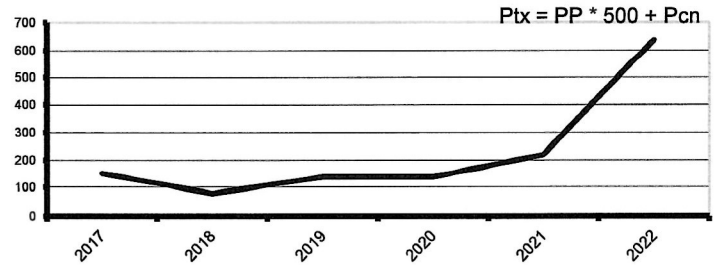

27500 PONT-AUDEMER

		Pcn	PP
	Reste saison précédente après abattement :	110	0
	Gagnés cette saison :	528	0
2022	4 Série Carreau	638	0
2021	4 Série Carreau	219	0
2020	4 Série Trèfle	138	0
2019	4 Série Trèfle	138	0
2018	4 Série Trèfle	76	0
2017	4 Série Trèfle	152	0
Finales Nationales		0	0

Comité et Club début

0 0

Open Nationaux 0 0

Club suite

300 0

7220809	Deauville 18 12 2019	50	0
7220810	Deauville 28 12 2019 Duo	50	0
7222301	Tournoi L'Excuse de Pont Audemer 30 10 2021	50	0
7222305	l'Excuse de Pont-Audemer 26 02 2022	50	0
7222307	Tournoi Club de l'Excuse de Pont-Audemer 30 04 2022	50	0
7222308	Tournoi Pont d'Audemer 21/05/2022	50	0

Championnats Ligue et Comité 228 0

5222503 Championnat Libre Senior 8322 T3 - 211117 228 0

Régularisation, Séjours et Stages 0 0