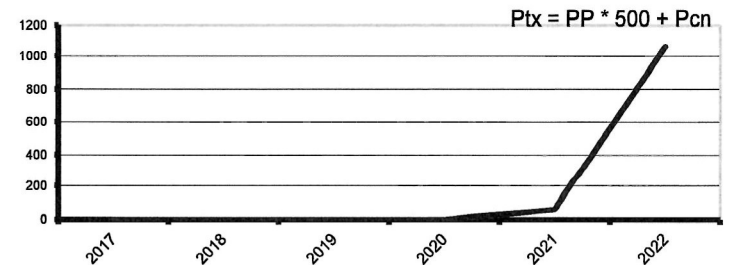

27500 CORNEVILLE-SUR-RISLE

		Pcn	PP
Reste saison précédente après abattement :		30	0
Gagnés cette saison :		1032	0
2022	4 Série Carreau	1062	0
2021	4 Série Trèfle	60	0
2020	4 Série Trèfle */*	0	0
2019		0	0
2018		0	0
2017		0	0
Finales Nationales		0	0

Comité et Club début

0 0

Open Nationaux 0 0

Club suite			
7222302	Tournoi de l'excuse de pont-audemer du 27/11/2021	50	0
7222305	l'Excuse de Pont-Audemer 26 02 2022	50	0
7222306	Tournoi Club de l'Excuse de Pont-Audemer 26 03 2022	50	0
7222308	Tournoi Pont d'Audemer 21/05/2022	50	0

Championnats Ligue et Comité			
5222502	Championnat Lib. Senior 8322 T2 - 211020	592	0
5222503	Championnat Libre Senior 8322 T3 - 211117	95	0
5222504	Championnat Libre Senior 8322 T4 - 211215	145	0

Régularisation, Séjours et Stages 0 0