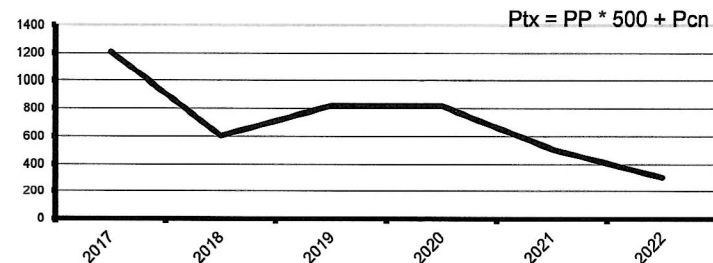

27500 PONT-AUDEMER

		Pcn	PP
	Reste saison précédente après abattement :	256	0
	Gagnés cette saison :	50	0
2022	4 Série Trèfle	306	0
2021	4 Série Carreau	511	0
2020	4 Série Carreau	819	0
2019	4 Série Carreau	819	0
2018		604	0
2017	4 Série Carreau	1208	0

Finales Nationales 0 0

Comité et Club début 0 0

Open Nationaux 0 0

Club suite 50 0
7222301 Tournoi L'Excuse de Pont Audemer 30 10 2021 50 0

Championnats Ligue et Comité 0 0

Régularisation, Séjours et Stages 0 0