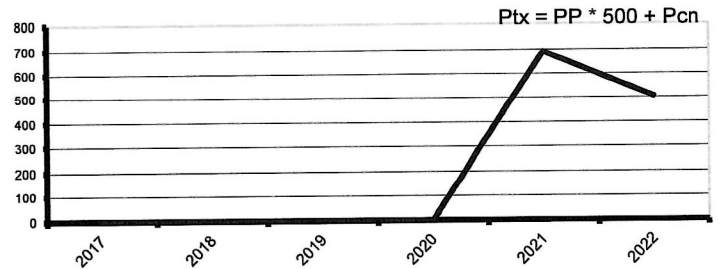

Fédération Française de Tarot
Allée des Teppes
71 380 OSLON

CLASSEMENT 2021 - 2022

2005288

LEROUX Nicole
4 rue des Tanneurs
0

#10/03/1935

27330 LA NEUVE LYRE

	Pcn	PP
Reste saison précédente après abattement :	346	0
Gagnés cette saison :	158	0
2022 4 Série Carreau	504	0
2021 4 Série Carreau	692	0
2020 4 Série Trèfle */*	0	0
2019	0	0
2018	0	0
2017	0	0

Finales Nationales

0 0

Comité et Club début

0 0

Open Nationaux

0 0

Club suite

158 0