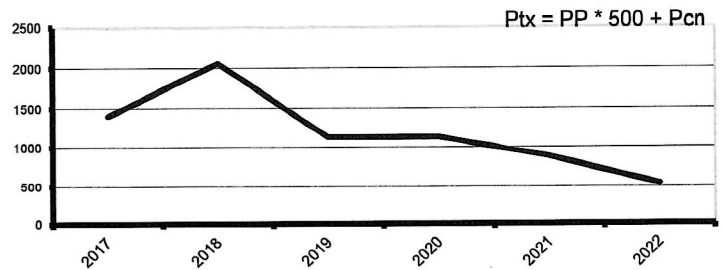

Régularisation, Séjours et Stages 0 0

Fédération Française de Tarot
Allée des Teppes
71 380 OSLON

CLASSEMENT 2021 - 2022

1019368

AUDE Michel
270 rue Louis Blanc
0

#30/11/1941

76000 ROUEN

	Pcn	PP
Reste saison précédente après abattement :	439	0
Gagnés cette saison :	100	0
2022 4 Série Carreau	539	0
2021 4 Série Carreau	877	0
2020 4 Série Carreau	1129	0
2019 4 Série Carreau	1129	0
2018 4 Série Cœur	2057	0
2017 4 Série Cœur	1399	0
Finales Nationales	0	0