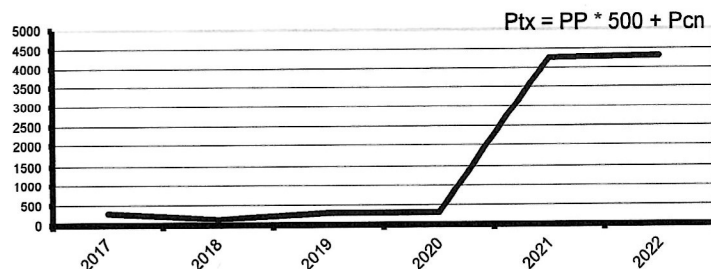

CLASSEMENT 2021 - 2022

2007611

#10/08/2001

LEPETIT Audrey

75 rue de l'Eglise

0

76190 AUZEBOSC

		Pcn	PP
	Reste saison précédente après abattement :	2133	0
	Gagnés cette saison :	2188	0
2022	4 Série Cœur	4321	0
2021	3 Série Trèfle	4266	0
2020	4 Série Carreau	300	0
2019	4 Série Carreau	300	0
2018		145	0
2017	4 Série Carreau	290	0
Finales Nationales			
		1604	0
1212101	Championnat de France Pontarlier Qualificatif	604	0
1212102	Championnat de France Pontarlier Libre	1000	0

Comité et Club début

0 0

Open Nationaux		100	0
2212104	Open National Pontarlier Libre samedi	50	0
2212108	Libre Comité Franche Comté Pontarlier Jeudi AM	50	0

Club suite

112 0

7220733 Couronne 07 05 2022

62 0

7220803 Régularité Deauville TC 13-09-2019

50 0

Championnats Ligue et Comité		372	0
5222101	Championnat Normandie Libre ind	372	0

Régularisation, Séjours et Stages 0 0