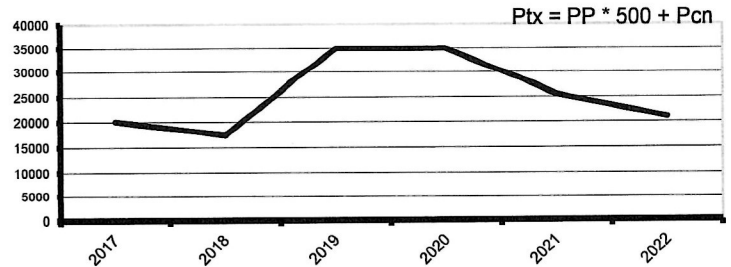

Régularisation, Séjours et Stages 0 0

Fédération Française de Tarot
Allée des Teppes
71 380 OSLON

CLASSEMENT 2021 - 2022

2003648

OTTOMANI Dominique
12 bis rue Louis Malliot
0

#17/02/1952

76000 ROUEN

	Pcn	PP
Reste saison précédente après abattement :	9720	8
Gagnés cette saison :	7233	0
2022	16953	8
2021 3 Série Pique	19440	12
2020 2 Série Trèfle	25963	18
2019 2 Série Trèfle	25963	18
2018 3 Série Cœur	15431	4
2017 3 Série Cœur	17531	5
Finales Nationales	0	0
Open Nationaux	0	0
Championnats Ligue et Comité	2174	0
5222301 Championnat Normandie Libre par 4	669	0
5222501 Championnat Libre Senior 8322 T1 - 210928	610	0
5222503 Championnat Libre Senior 8322 T3 - 211117	784	0
5222505 Championnat Libre Senior 8322 T5 - 220120	50	0
5229801 Championnat Normandie Réclamation 2019-2021	61	0
Régularisation, Séjours et Stages	0	0