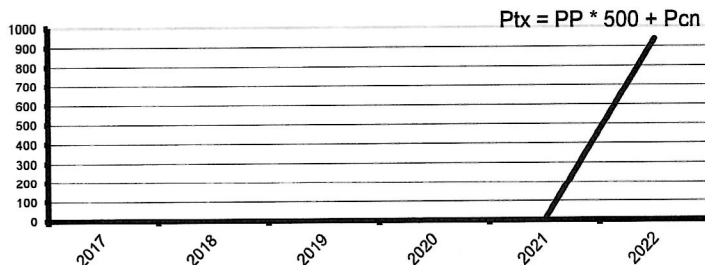

Pcn PP

Reste saison précédente après abattement : 0 0

Gagnés cette saison : 941 0

2022	4 Série Carreau	941	0
2021	4 Série Trèfle	0	0
2020		0	0
2019		0	0
2018		0	0
2017		0	0

Finales Nationales 0 0

Comité et Club début 0 0