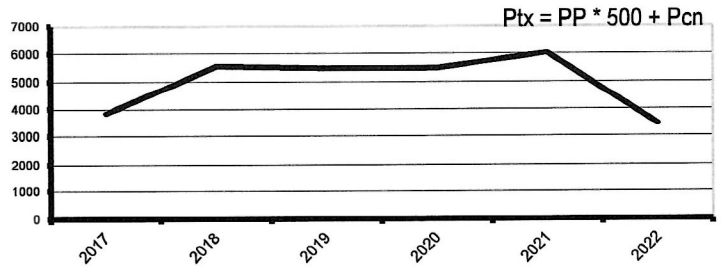

CLASSEMENT 2021 - 2022

1012609

BOUE Henri
 204 route de Lindebeuf
 0

#09/06/1946

76890 IMBLEVILLE

	Pcn	PP
Reste saison précédente après abattement :	3015	0
Gagnés cette saison :	455	0
2022	3470	0
2021	6030	0
2020	5466	0
2019	5466	0
2018	5533	0
2017	3842	0