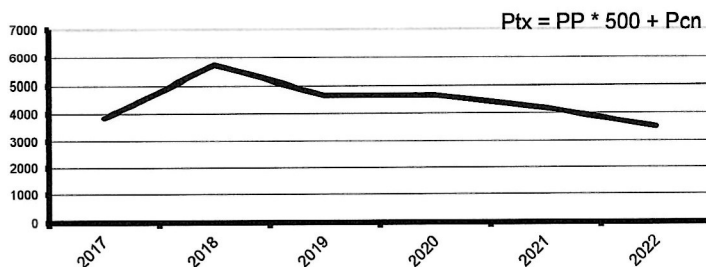

CLASSEMENT 2021 - 2022

1017522

ANGELE Eric
245 rue Saint Julien
0

#19/08/1957

76100 ROUEN

		Pcn	PP
	Reste saison précédente après abattement :	2090	0
	Gagnés cette saison :	1412	0
2022	4 Série Cœur	3502	0
2021	3 Série Trèfle	4179	0
2020	3 Série Trèfle	4661	0
2019	3 Série Trèfle	4661	0
2018	3 Série Trèfle	5719	0
2017	4 Série Pique	3842	0
Finales Nationales		0	0