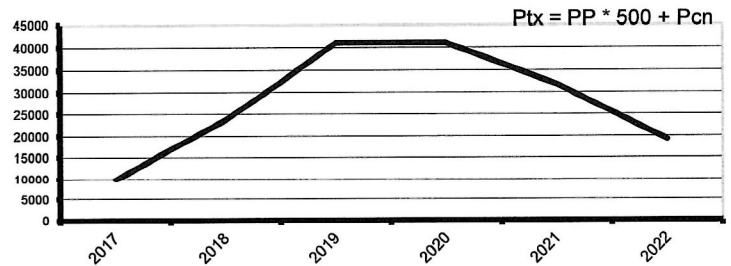

Fédération Française de Tarot
Allée des Teppes
71 380 OSLON

CLASSEMENT 2021 - 2022

1006074

BIRTEGUE Thierry
 333 route de la Ferme
 0

#06/01/1962

76640 FAVILLE EN CAUX

	Pcn	PP
Reste saison précédente après abattement :	10151	16
Gagnés cette saison :	1019	0
2022	11170	16
2021 2 Série Trèfle	20302	23
2020 2 Série Carreau***	26070	30
2019 2 Série Carreau***	26070	30
2018 3 Série Pique	16686	14
2017 3 Série Carreau	8433	3
Finales Nationales	0	0