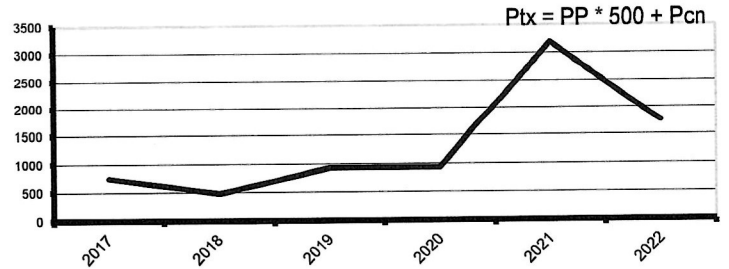

CLASSEMENT 2021 - 2022

2004673

MOYON Anne
174 avenue des Provinces
Immeuble Gascogne

#26/04/1931

76120 LE GRAND QUEVILLY

	Pcn	PP
Reste saison précédente après abattement :	1597	0
Gagnés cette saison :	150	0
2022	1747	0
2021 4 Série Pique	3194	0
2020 4 Série Carreau	929	0
2019 4 Série Carreau	929	0
2018 4 Série Carreau	476	0
2017 4 Série Carreau	751	0