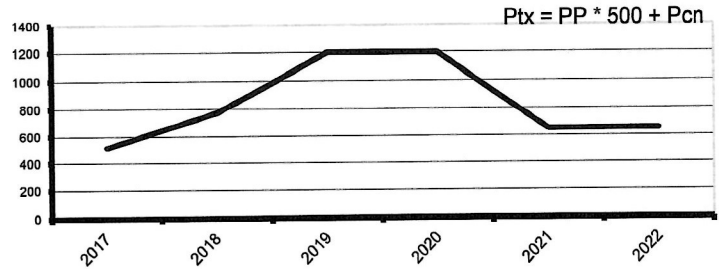

CLASSEMENT 2021 - 2022

2006826

DELESTRE Lucile
7 rue Léon Jouhaux
0

#01/11/1935

76120 LE GRAND QUEVILLY

	Pcn	PP
Reste saison précédente après abattement :	325	0
Gagnés cette saison :	327	0
2022	652	0
2021 4 Série Carreau	649	0
2020 4 Série Carreau	1197	0
2019 4 Série Carreau	1197	0
2018 4 Série Carreau	772	0
2017 4 Série Carreau	517	0