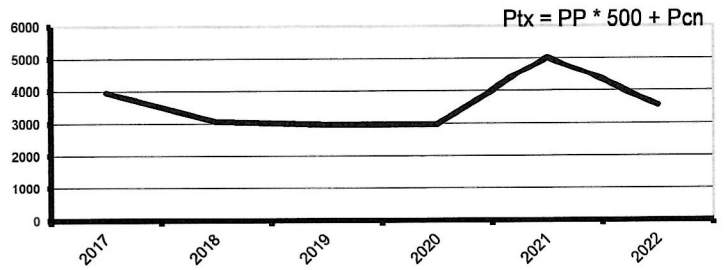

Fédération Française de Tarot
Allée des Teppes
71 380 OSLON

CLASSEMENT 2021 - 2022

2003906

PROUET Nelly
2 rue John Filzerald Kennedy
0

#16/01/1951

76120 LE GRAND QUEVILLY

	Pcn	PP
Reste saison précédente après abattement :	2519	0
Gagnés cette saison :	1034	0
2022	3553	0
2021 3 Série Trèfle	5038	0
2020 4 Série Cœur	2971	0
2019 4 Série Cœur	2971	0
2018 4 Série Pique	3051	0
2017 4 Série Pique	3952	0
4 Série Cœur		
Finales Nationales	0	0