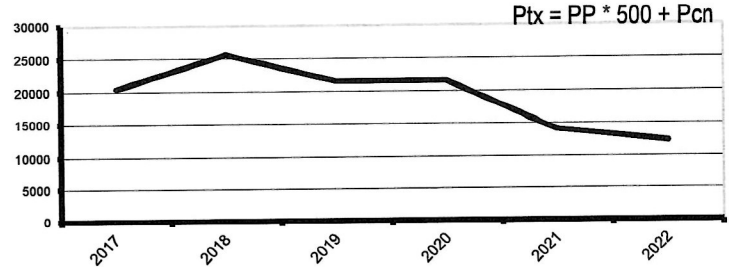

76000 ROUEN

Pcn	PP
5720	4
4451	0
10171	4
11440	5
17990	7
17990	7
21645	8
18445	4

Reste saison précédente après abattement :
 Gagnés cette saison :

2022 3 Série Carreau

2021	3 Série Carreau
2020	3 Série Cœur
2019	3 Série Cœur
2018	2 Série Trèfle
2017	3 Série Cœur