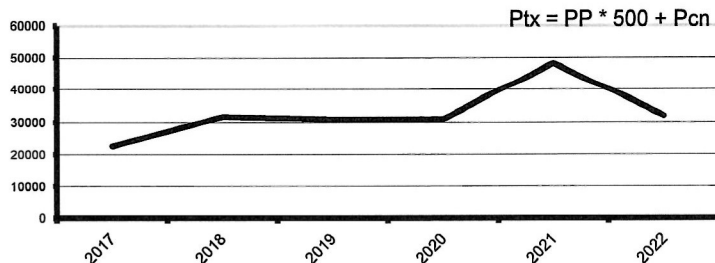

Fédération Française de Tarot
Allée des Teppes
71 380 OSLON

CLASSEMENT 2021 - 2022

1001413

LETAY Roger
 25 rue des Coquelicots
 0

#19/10/1941

27930 GRAVIGNY

Pcn	PP
15408	24
4491	0
19899	24
30815	35
21810	18
21810	18
21733	20
11588	22