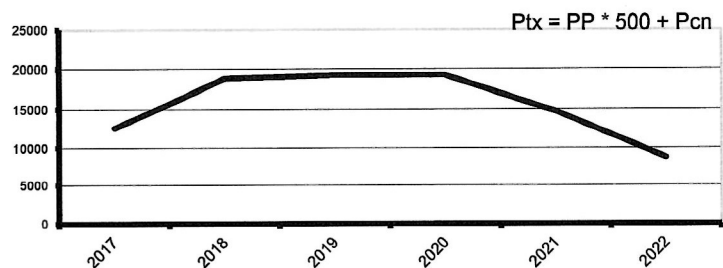

0 0

Fédération Française de Tarot
Allée des Teppes
71 380 OSLON

CLASSEMENT 2021 - 2022

1003391

MAHAY Christian
 9 ruelle du Presbytère
 0

#04/02/1939

27320 NONENCOURT

Reste saison précédente après abattement : 5361 6
 Gagnés cette saison : 403 0