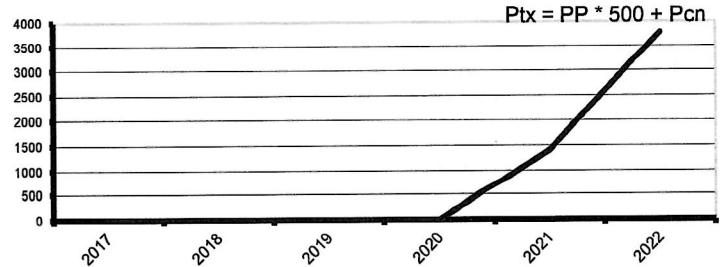

Régularisation, Séjours et Stages 0 0

Fédération Française de Tarot
Allée des Teppes
71 380 OSLON

CLASSEMENT 2021 - 2022

1022531

JULES DIT MONTREUIL Bruno
14 rue Joséphine
0

#03/04/1964

27000 EVREUX

	Pcn	PP
Reste saison précédente après abattement :	703	0
Gagnés cette saison :	3078	0
2022	3781	0
2021 4 Série Cœur	1406	0
2020 4 Série Trèfle */*	0	0
2019	0	0
2018	0	0
2017	0	0
Finales Nationales	0	0