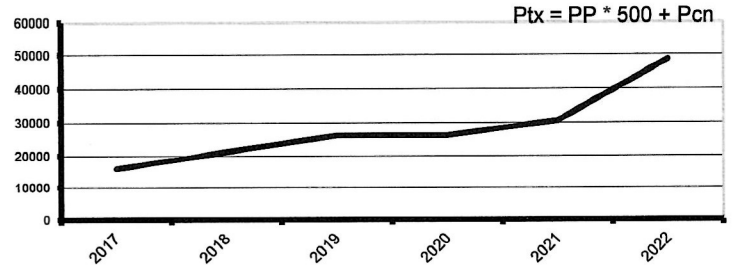

Régularisation, Séjours et Stages 0 0

Fédération Française de Tarot
Allée des Teppes
71 380 OSLON

CLASSEMENT 2021 - 2022

1012147

GUEGANO Christian
 11 rue du Bout de la Ferme
 0

#10/11/1958

27930 BACQUEPUS

	Pcn	PP
Reste saison précédente après abattement :	12774	7
Gagnés cette saison :	30408	4
2022	43182	11
2021 2 Série Trèfle	25547	10
2020 3 Série Cœur	22573	7
2019 3 Série Cœur	22573	7
2018 3 Série Cœur	18709	5
2017 3 Série Cœur	14008	4

Finales Nationales 0 0

Comité et Club début 8158 0

6629101 Régularité Midi-Pyrénées Triathlon blanes 2021	1500	0
6629103 Libre Blanes 2021 Lundi AM	590	0
6629104 Régularité Midi-Pyrénées Triathlon blanes 2021	484	0
6629106 Libre Blanes 2021 Mardi AM	497	0
6629107 Régularité Midi-Pyrénées Triathlon 7blanes 2021	1500	0
6629112 Régularité Midi-Pyrénées Triathlon 12 Blanes 2021	105	0
6629114 Libre Blanes 2021 Vendredi soir	1223	0
6629913 BLANES 2022 Libre mardi AM	50	0
6629914 BLANES 2022 Libre Mardi Soir	50	0
6629915 BLANES 2022 Libre DUO	78	0
6629919 BLANES 2022 Jeudi Soir	581	0
6629921 BLANES 2022 Vendredi Soir	1500	0