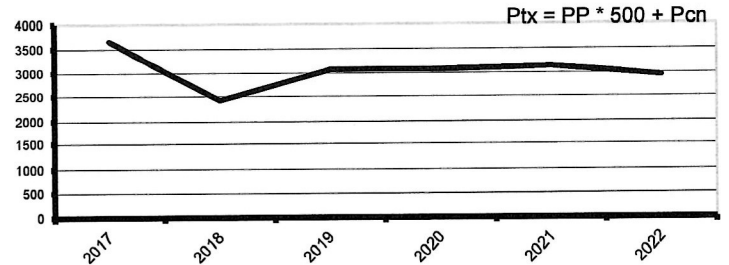

27000 EVREUX

	Pcn	PP
Reste saison précédente après abattement :	1569	0
Gagnés cette saison :	1376	0
2022	2945	0
2021 4 Série Pique	3137	0
2020 4 Série Cœur	3067	0
2019 4 Série Cœur	3067	0
2018 4 Série Cœur	2418	0
2017 4 Série Pique	3664	0