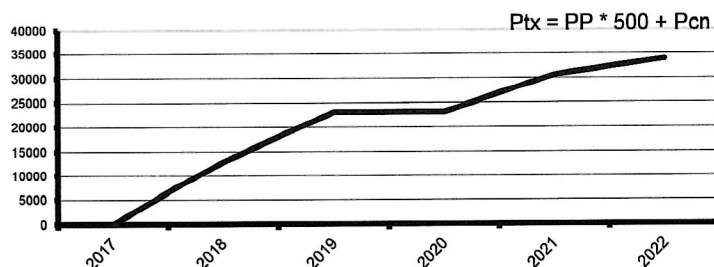

#22/09/1958

27000 EVREUX

		Pcn	PP
Reste saison précédente après abattement :			
		12038	9
Gagnés cette saison :			
		14232	6
2022	2 Série Trèfle	26270	15
2021	2 Série Trèfle	24075	13
2020	3 Série Cœur	19506	7
2019	3 Série Cœur	19506	7
2018	3 Série Carreau	11890	2
2017		0	0