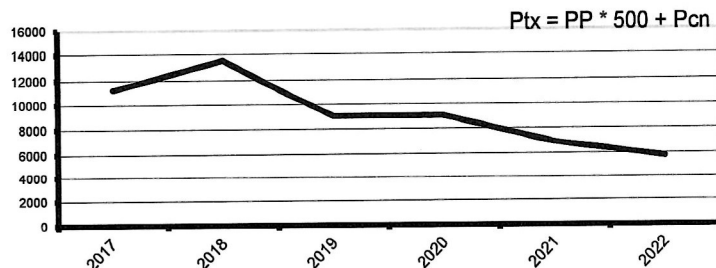

#20/10/1937

27330 LA VIEILLE LYRE

	Pcn	PP
Reste saison précédente après abattement :	2952	2
Gagnés cette saison :	1829	0
2022	4781	2
2021 3 Série Trèfle	5903	2
2020 3 Série Carreau	8018	2
2019 3 Série Carreau	8018	2
2018 3 Série Carreau	12034	3
2017 3 Série Carreau	10249	2