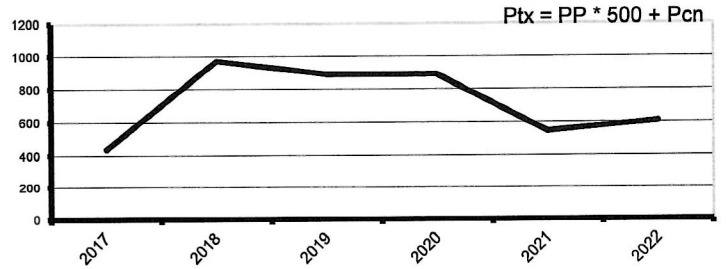

Fédération Française de Tarot
Allée des Teppes
71 380 OSLON

CLASSEMENT 2021 - 2022

1018733

PRUVOT Patrick
 76 rue Pierre Sépard
 0

#27/12/1954

27000 EVREUX

		Pcn	PP
	Reste saison précédente après abattement :	272	0
	Gagnés cette saison :	334	0
2022	4 Série Carreau	606	0
2021	4 Série Carreau	543	0
2020	4 Série Carreau	885	0
2019	4 Série Carreau	885	0
2018	4 Série Carreau	969	0
2017	4 Série Carreau	439	0
Finales Nationales		0	0