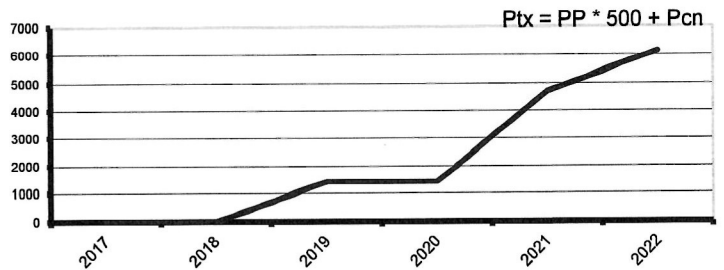

	Pcn	PP
Reste saison précédente après abattement :	2352	0
Gagnés cette saison :	3770	0
2022	6122	0
2021 3 Série Trèfle	4703	0
2020 4 Série Cœur	1390	0
2019 4 Série Cœur	1390	0
2018	0	0
2017	0	0
Finales Nationales	500	0
1212102 Championnat de France Pontarlier Libre	500	0