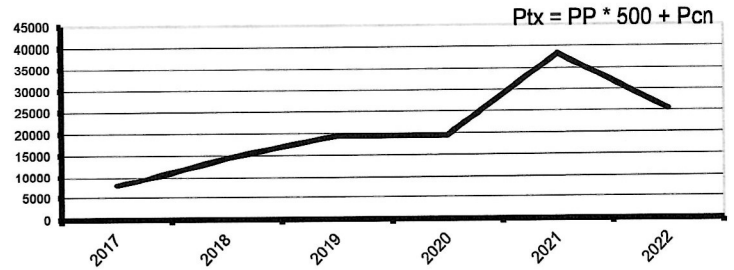

Régularisation, Séjours et Stages 0 0

Fédération Française de Tarot
Allée des Teppes
71 380 OSLON

CLASSEMENT 2021 - 2022

1012441

BRUNET Pierre
19 rue du Poirier Feugère
0

#14/06/1948

27930 LE MESNIL FUGUET

	Pcn	PP
Reste saison précédente après abattement :	11965	20
Gagnés cette saison :	3472	0
2022	15437	20
2021 2 Série Carreau	23929	29
2020 3 Série Cœur	14923	9
2019 3 Série Cœur	14923	9
2018 3 Série Cœur	10879	7
2017 3 Série Carreau	6372	3
Finales Nationales	0	0