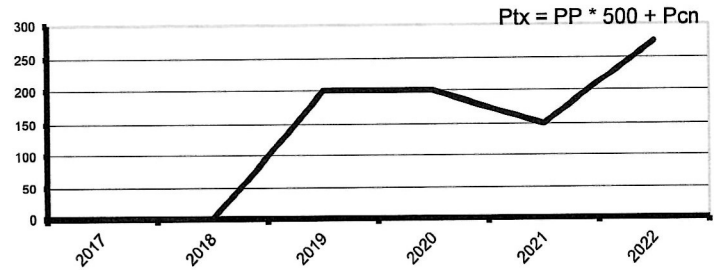

27940 AUBEVOYE

		Pcn	PP
	Reste saison précédente après abattement :	75	0
	Gagnés cette saison :	200	0
2022	4 Série Trèfle	275	0
2021	4 Série Trèfle	150	0
2020	4 Série Trèfle	200	0
2019	4 Série Trèfle	200	0
2018		0	0
2017		0	0
Finales Nationales		0	0

Comité et Club début

0 0

Open Nationaux

0 0

Club suite

200 0

7220116 Evreux vendredi 22 04 2022

50 0

7220117 Evreux vendredi 20 05 2022

50 0

7220724 Couronne 7 h samedi 04 09 2021

50 0

7222202 Régularité A.S.L.Cierrey Section Tarot 24 09 2021

50 0

Championnats Ligue et Comité

0 0

Régularisation, Séjours et Stages

0 0