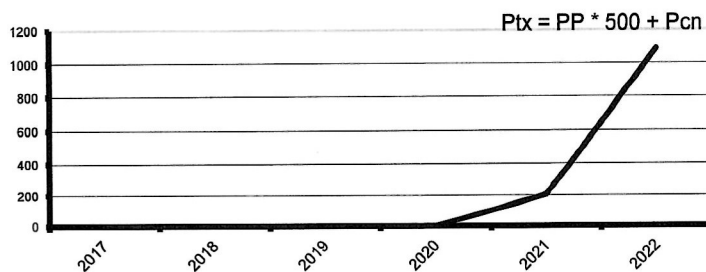

28350 DAMPIERRE-SUR-AVRE

		Pcn	PP
	Reste saison précédente après abattement :	102	0
	Gagnés cette saison :	988	0
2022	4 Série Carreau	1090	0
2021	4 Série Carreau	204	0
2020	4 Série Trèfle */*	0	0
2019		0	0
2018		0	0
2017		0	0

Finales Nationales 0 0

Comité et Club début	788	0
6629104 Régularité Midi-Pyrénées Triathlon blanés 2021	64	0
6629110 Libre Blanes 2021 Jeudi AM	724	0

Open Nationaux 0 0

Club suite	50	0
7220114 Evreux vendredi 18 02 2022	50	0

Championnats Ligue et Comité	150	0
5222501 Championnat Libre Senior 8322 T1 - 210928	50	0
5222504 Championnat Libre Senior 8322 T4 - 211215	50	0
5229801 Championnat Normandie Réclamation 2019-2021	50	0

Régularisation, Séjours et Stages 0 0