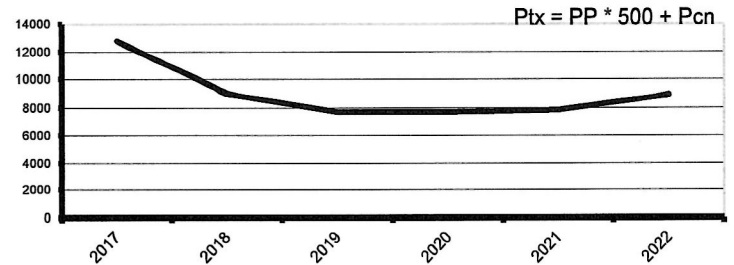

	Pcn	PP
Reste saison précédente après abattement :	3414	2
Gagnés cette saison :	4489	0
2022	7903	2
2021 3 Série Trèfle	6827	2
2020 3 Série Carreau	6718	2
2019 3 Série Carreau	6718	2
2018 3 Série Carreau	7996	2
2017 3 Série Carreau	11766	2