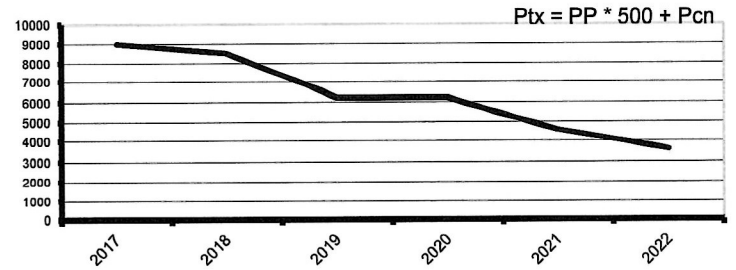

	Pcn	PP
Reste saison précédente après abattement :	1796	2
Gagnés cette saison :	773	0
2022	2569	2
2021	3591	2
2020	5219	2
2019	5219	2
2018	7496	2
2017	7989	2

Finales Nationales

0 0

Comité et Club début

0 0