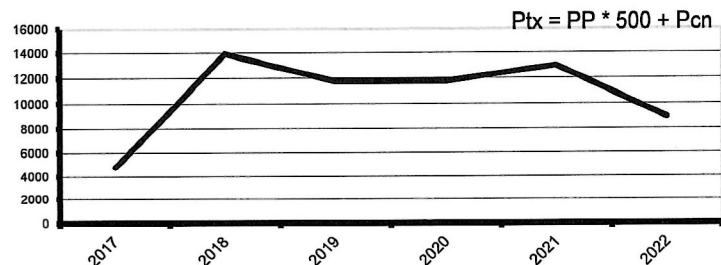

27160 FRANCHEVILLE

Pcn PP

Reste saison précédente après abattement : 5496 3

Gagnés cette saison : 1918 0

2022 **3 Série Trèfle** **7414** **3**

2021 3 Série Carreau 10991 4

2020 3 Série Carreau 9236 5

2019 3 Série Carreau 9236 5