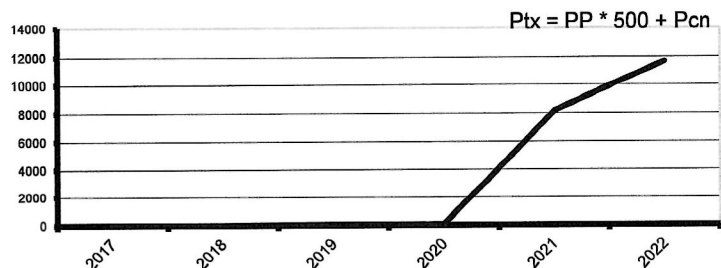

Comité et Club début 0 0

Open Nationaux 2679 0

2232102 Open National Vichy L4 - Libre vendredi soir 1179 0

2242103 Open National Vichy L4 - Grand Libre samedi soir 1500 0

Club suite 319 0

7220113 Evreux vendredi 21 01 2022 91 0

7220722 CHALLENGE 03 07 2021 70 0

7220723 CHALLENGE Couronnais 07 08 2021 108 0

7220734 CHALLENGE COURONNAIS 26 05 2022 50 0

Championnats Ligue et Comité 2864 2

5222301 Championnat Normandie Libre par 4 2814 2

5229801 Championnat Normandie Réclamation 2019-2021 50 0

Régularisation, Séjours et Stages 0 0